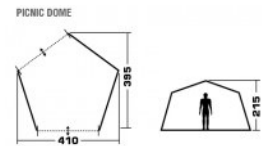

# ШАТРЫ PICNIC DOME

Артикул: 70255

Вес товара: 8.00 кг

Универсальный шатер пятиугольной формы Picnic Dome с огромным внутренним помещением, отлично подойдет для дачи, в качестве беседки или полевого навеса. Обязательно пригодится для выездов на природу или продолжительного кемпинга для организации столовой зоны. Все стороны шатра выполнены из москитной сетки, что позволяет шатру отлично проветриваться, защищая от насекомых.

## ТЕХНИЧЕСКИЕ ХАРАКТЕРИСТИКИ

Цвет	Зеленый
Размер	395 x 410 x 215
Тент	Полиэстер, пропитка PU
Водостойкость тента	1000
Дуги	Стеклопластик 11 мм + сталь 16 мм
Размер в чехле	21 x 21 x 68 см
Вес	8
Тип	Шатры и Тенты