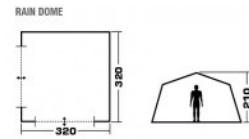

ПАЛАТКИ КАМУФЛЯЖНЫЕ RAIN DOME CAMO

Артикул: 70253

Вес товара: 7.00 кг

Универсальный камуфляжный шатер четырехугольной формы Trek Planet "Rain Dome Camo" отлично подойдет для дачи, в качестве полевого навеса или для стационарного кемпинга. Благодаря камуфляжной расцветке, не привлекает лишнего внимания на природе.

ОСОБЕННОСТИ МОДЕЛИ:

- Большие москитные сетки во всю ширину и длину дверей.
- Два входа,
- Швы проклеены,
- Быстрая сборка,
- Устойчивая и прочная конструкция,
- Внутренние карманы для мелочей,
- Возможность подвески фонаря,
- Для большего удобства прилагается чехол для хранения с удобной ручкой.

*Цвет товара и комплектация могут отличаться от представленного на изображении

ТЕХНИЧЕСКИЕ ХАРАКТЕРИСТИКИ

Цвет	Камуфляж
Размер	320 x 320 x 210
Тент	Полиэстер, пропитка PU
Дуги	Стекловолокно 12,7, сталь 19
Размер в чехле	20 x 20 x 87
Тип	Камуфляжные

Архангельск (8182)63-90-72
Астана (7172)727-132
Астрахань (8512)99-46-04
Барнаул (3852)73-04-60
Белгород (4722)40-23-64
Брянск (4832)59-03-52
Владивосток (423)249-28-31
Волгоград (844)278-03-48
Вологда (8172)26-41-59
Воронеж (473)204-51-73
Екатеринбург (343)384-55-89
Иваново (4932)77-34-06

Ижевск (3412)26-03-58
Иркутск (395)279-98-46
Казань (843)206-01-48
Калининград (4012)72-03-81
Калуга (4842)92-23-67
Кемерово (3842)65-04-62
Киров (8332)68-02-04
Краснодар (861)203-40-90
Красноярск (391)204-63-61
Курск (4712)77-13-04
Липецк (4742)52-20-81
Киргизия (996)312-96-26-47

Магнитогорск (3519)55-03-13
Москва (495)268-04-70
Мурманск (8152)59-64-93
Набережные Челны (8552)20-53-41
Нижний Новгород (831)429-08-12
Новокузнецк (3843)20-46-81
Новосибирск (383)227-86-73
Омск (3812)21-46-40
Орел (4862)44-53-42
Оренбург (3532)37-68-04
Пенза (8412)22-31-16
Казахстан (772)734-952-31

Пермь (342)205-81-47
Ростов-на-Дону (863)308-18-15
Рязань (4912)46-61-64
Самара (846)206-03-16
Санкт-Петербург (812)309-46-40
Саратов (845)249-38-78
Севастополь (8692)22-31-93
Симферополь (3652)67-13-56
Смоленск (4812)29-41-54
Сочи (862)225-72-31
Ставрополь (8652)20-65-13
Таджикистан (992)427-82-92-69

Сургут (3462)77-98-35
Тверь (4822)63-31-35
Томск (3822)98-41-53
Тула (4872)74-02-29
Тюмень (3452)66-21-18
Ульяновск (8422)24-23-59
Уфа (347)229-48-12
Хабаровск (4212)92-98-04
Челябинск (351)202-03-61
Череповец (8202)49-02-64
Ярославль (4852)69-52-93

Единый адрес для всех регионов: ttc@nt-rt.ru || www.trek-planet.nt-rt.ru