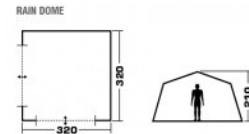

ШАТРЫ RAIN DOME GREEN

Артикул: 70252

Вес товара: 7.00 кг

Универсальный шатер четырехугольной формы Trek Planet Rain Dome отлично подойдет как для дачи, в качестве беседки или полевого навеса, так и для кемпинга- для организации столовой зоны. Две стенки шатра выполнены полностью из полиэстера, остальные две из москитной сетки. Москитная сетка в размер входов защитит вас от назойливых насекомых. Два входа в шатер.

ОСОБЕННОСТИ МОДЕЛИ:

- Большие москитные сетки во всю ширину и длину дверей,
- Два входа,
- Все швы проклеены,
- Легко собирается и разбирается,
- Внутренние карманы для мелочей,
- Возможность подвески фонаря,
- Водостойкость 2000 мм,
- Для большего комфорта прилагается чехол для хранения с удобной ручкой.

ТЕХНИЧЕСКИЕ ХАРАКТЕРИСТИКИ

Цвет	Камуфляж
Размер	320 x 320 x 210
Тент	Полиэстер, пропитка PU
Водостойкость тента	2000
Дуги	Стеклопластик 12,7 мм + сталь 19 мм
Размер в чехле	20 x 20 x 87 см
Вес	7
Тип	Шатры и Тенты

*Цвет товара и комплектация могут отличаться от представленного на изображении

Архангельск (8182)63-90-72
Астана (7172)727-132
Астрахань (8512)99-46-04
Барнаул (3852)73-04-60
Белгород (4722)40-23-64
Брянск (4832)59-03-52
Владивосток (423)249-28-31
Волгоград (844)278-03-48
Вологда (8172)26-41-59
Воронеж (473)204-51-73
Екатеринбург (343)384-55-89
Иваново (4932)77-34-06

Ижевск (3412)26-03-58
Иркутск (395)279-98-46
Казань (843)206-01-48
Калининград (4012)72-03-81
Калуга (4842)92-23-67
Кемерово (3842)65-04-62
Киров (8332)68-02-04
Краснодар (861)203-40-90
Красноярск (391)204-63-61
Курск (4712)77-13-04
Липецк (4742)52-20-81
Киргизия (996)312-96-26-47

Магнитогорск (3519)55-03-13
Москва (495)268-04-70
Мурманск (8152)59-64-93
Набережные Челны (8552)20-53-41
Нижний Новгород (831)429-08-12
Новокузнецк (3843)20-46-81
Новосибирск (383)227-86-73
Омск (3812)21-46-40
Орел (4862)44-53-42
Оренбург (3532)37-68-04
Пенза (8412)22-31-16
Казахстан (772)734-952-31

Пермь (342)205-81-47
Ростов-на-Дону (863)308-18-15
Рязань (4912)46-61-64
Самара (846)206-03-16
Санкт-Петербург (812)309-46-40
Саратов (845)249-38-78
Севастополь (8692)22-31-93
Симферополь (3652)67-13-56
Смоленск (4812)29-41-54
Сочи (862)225-72-31
Ставрополь (8652)20-65-13
Таджикистан (992)427-82-92-69

Сургут (3462)77-98-35
Тверь (4822)63-31-35
Томск (3822)98-41-53
Тула (4872)74-02-29
Тюмень (3452)66-21-18
Ульяновск (8422)24-23-59
Уфа (347)229-48-12
Хабаровск (4212)92-98-04
Челябинск (351)202-03-61
Череповец (8202)49-02-64
Ярославль (4852)69-52-93

Единый адрес для всех регионов: ttc@nt-rt.ru || www.trek-planet.nt-rt.ru