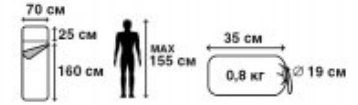

## ТЕХНИЧЕСКИЕ ХАРАКТЕРИСТИКИ

Размер в чехле	21 x 21 x 36 см
Цвет	Синий
Тип	Одеяло
Размер	(160+25) x 70 см
Серия	Классические
t комфорт, C°	14
t лимит комфорта, C°	9
Внешний материал	Полиэстер
Внутренний материал	Полиэстер
Утеплитель	Hollow Fiber 1x200 г/м2
Размер в чехле	21 x 21 x 36 см
вес	0,8
Размеры	(160+25) x 70 см
Модель	одеяло BASIC