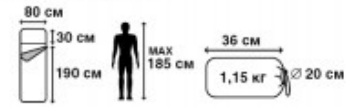

RANGER COMFORT

*Цвет товара и комплектация могут отличаться от представленного на изображении

ТЕХНИЧЕСКИЕ ХАРАКТЕРИСТИКИ

Размер в чехле	22 x 22 x 38 см
Цвет	Синий
Тип	Одеяло
Размер	(190+30) x 80 см
Серия	Классические
t комфорт, С°	14
t лимит комфорта, С°	9
Внешний материал	Полиэстер
Внутренний материал	100% полиэстер
Утеплитель	Hollow Fiber 1x200 г/м2
Размер в чехле	22 x 22 x 38 см
вес	1,15
Размеры	(190+30) x 80 см
Модель	одеяло BASIC