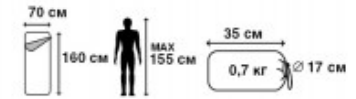

## ТЕХНИЧЕСКИЕ ХАРАКТЕРИСТИКИ

Размер в чехле	20 x 20 x 36 см
Цвет	Синий
Тип	Одеяло
Размер	160 x 70 см
Серия	Классические
t комфорт, С°	14
t лимит комфорта, С°	9
Внешний материал	Полиэстер
Внутренний материал	Полиэстер
Утеплитель	Hollow Fiber 1x200 г/м2
Размер в чехле	20 x 20 x 36 см
вес	0,7
Размеры	160 x 70 см
Модель	одеяло BASIC