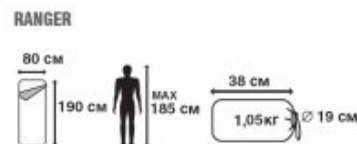

ОДЕЯЛА RANGER

Артикул: 70351-R

Вес товара: 1.30 кг

Комфортный, легкий и очень удобный в использовании, спальник-одеяло TREK PLANET "Ranger" предназначен для походов преимущественно в летний период.

Этот спальник пригодится вам во время поездки на пикник, на дачу, во время туристического похода.

К его несомненным достоинствам можно отнести то, что в остальное время его можно использовать как одеяло для гостей.

ОСОБЕННОСТИ МОДЕЛИ:

- Молния расположена по двум сторонам спальника,
- короткой и длинной,
- Молния имеет два замка с обеих сторон,
- Термоклапан вдоль молнии,
- Внутренний карман,
- Небольшой вес,
- К спальнику прилагается чехол для удобного хранения и переноски.

*Цвет товара и комплектация могут отличаться от представленного на изображении

ТЕХНИЧЕСКИЕ ХАРАКТЕРИСТИКИ

Размер в чехле	20 x 20 x 38 см
Цвет	Синий
Тип	Одеяло
Размер	190 x 80 см
Серия	Классические
t комфорт, C°	14
t лимит комфорта, C°	9
Внешний материал	Полиэстер
Внутренний материал	Полиэстер
Утеплитель	Hollow Fiber 1x200 г/м2
Размер в чехле	20 x 20 x 38 см
вес	1,3
Размеры	190 x 80 см
Модель	одеяло BASIC

Архангельск (8182)63-90-72
Астана (7172)727-132
Астрахань (8512)99-46-04
Барнаул (3852)73-04-60
Белгород (4722)40-23-64
Брянск (4832)59-03-52
Владивосток (423)249-28-31
Волгоград (844)278-03-48
Вологда (8172)26-41-59
Воронеж (473)204-51-73
Екатеринбург (343)384-55-89
Иваново (4932)77-34-06

Ижевск (3412)26-03-58
Иркутск (395)279-98-46
Казань (843)206-01-48
Калининград (4012)72-03-81
Калуга (4842)92-23-67
Кемерово (3842)65-04-62
Киров (8332)68-02-04
Краснодар (861)203-40-90
Красноярск (391)204-63-61
Курск (4712)77-13-04
Липецк (4742)52-20-81
Киргизия (996)312-96-26-47

Магнитогорск (3519)55-03-13
Москва (495)268-04-70
Мурманск (8152)59-64-93
Набережные Челны (8552)20-53-41
Нижний Новгород (831)429-08-12
Новокузнецк (3843)20-46-81
Новосибирск (383)227-86-73
Омск (3812)21-46-40
Орел (4862)44-53-42
Оренбург (3532)37-68-04
Пенза (8412)22-31-16
Казахстан (772)734-952-31

Пермь (342)205-81-47
Ростов-на-Дону (863)308-18-15
Рязань (4912)46-61-64
Самара (846)206-03-16
Санкт-Петербург (812)309-46-40
Саратов (845)249-38-78
Севастополь (8692)22-31-93
Симферополь (3652)67-13-56
Смоленск (4812)29-41-54
Сочи (862)225-72-31
Ставрополь (8652)20-65-13
Таджикистан (992)427-82-92-69

Сургут (3462)77-98-35
Тверь (4822)63-31-35
Томск (3822)98-41-53
Тула (4872)74-02-29
Тюмень (3452)66-21-18
Ульяновск (8422)24-23-59
Уфа (347)229-48-12
Хабаровск (4212)92-98-04
Челябинск (351)202-03-61
Череповец (8202)49-02-64
Ярославль (4852)69-52-93

Единый адрес для всех регионов: ttc@nt-rt.ru || www.trek-planet.nt-rt.ru