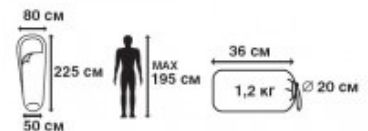

ТЕХНИЧЕСКИЕ ХАРАКТЕРИСТИКИ

Цвет	Камуфляж
Тип	Кокон
Размер	225 x 80 (50) см
Серия	Камуфляж
t комфорт, С°	10
t лимит комфорта, С°	6
t экстрим, С°	-5
Внешний материал	Полиэстер
Внутренний материал	Полиэстер Pongee
Утеплитель	Hollowfiber 1x300 г/м2
Размер в чехле	20 x 20 x 36 см
вес	1,2