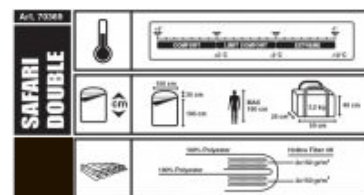

ТЕХНИЧЕСКИЕ ХАРАКТЕРИСТИКИ

Размер в чехле	35 x 15 x 50 см
Цвет	Синий
Тип	Одеяло
Размер	(195+35) x 150 см
Серия	Кемпинговые
t комфорт, С°	5
t лимит комфорта, С°	-2
t экстрим, С°	-12
Внешний материал	Полиэстер
Внутренний материал	Полиэстер Pongee
Утеплитель	4х-канальный Hollowfiber 2x150г/м2
Размер в чехле	35 x 15 x 50 см
вес	3,2
Вид	Одеяло
Размеры	(195+35) x 150