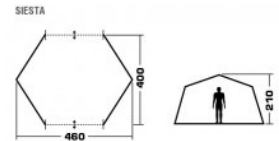

Единый адрес для всех регионов: ttc@nt-rt.ru || www.trek-planet.nt-rt.ru

ПАЛАТКИ КЕМПИНГОВЫЕ SIESTA

Артикул: 70258

Вес товара: 13.20 кг

Универсальный шатер шестиугольной формы Trek Planet Siesta с огромным внутренним помещением отлично подойдет как для дачи, так и для кемпинга. В нем можно разместить зону отдыха или столовую. При открытых по всему периметру больших окнах - отлично проветривается, а москитная сетка защищает от назойливых комаров и мух. При полностью закрытых шторками окнах - дает 100% защиту от дождя и непогоды.

ТЕХНИЧЕСКИЕ ХАРАКТЕРИСТИКИ

Цвет	Синий/голубой
Размер	400 x 460 x 210
Тент	Полиэстер, пропитка PU
Водостойкость тента	2000
Дуги	Стеклопластик 12,7 мм + сталь 19 мм
Размер в чехле	25 x 25 x 86 см
Вес	13,2
Тип	Шатры и Тенты