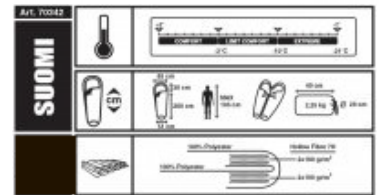

СПАЛЬНИКИ-КОКОНЫ SUOMI

Артикул: 70342

Вес товара: 2.35 кг

Очень теплый, просторный и очень комфортный 4-х сезонный спальник-кокон Trek Planet "Suomi" предназначен для использования в том числе при низких зимних температурах. Подойдет опытным туристам для длительных путешествий в различное время года. Отличительная особенность спальника - вшитая в капюшон флисовая наволочка. Внешний материал: усиленный полиэстер Ripstop, внутренняя ткань: мягкий полиэстер (Cire). Утеплен двумя слоями супер техничного 7-канального волокна Hollow Fiber.

Данная модель имеет возможность состегивания спальников между собой.

Для этого вам необходимо приобрести спальник с правой и с левой молнией.

ОСОБЕННОСТИ МОДЕЛИ:

- Конструкция капюшона и спальника анатомической формы,
- Удобный глубокий капюшон,
- 7-канальный наполнитель Hollow Fiber,
- Внешний материал: усиленный полиэстер RipStop,
- Внутренняя ткань: мягкий полиэстер (Cire),
- Молния (YKK, Япония) имеет два замка с обеих сторон,
- Тепловой ворот,
- Флисовая наволочка в капюшоне,
- Термоклапан вдоль молнии,
- Внутренний карман,
- Возможно состегивание спальников между собой,
- К спальнику прилагается компрессионный чехол из прочного полиэстера OXFORD для удобного хранения и переноски.

*Цвет товара и комплектация могут отличаться от представленного на изображении

ТЕХНИЧЕСКИЕ ХАРАКТЕРИСТИКИ

Цвет	Серый/зеленый
Тип	Кокон
Размер	220 x 85 (51) см
Серия	Трекинговые
t комфорт, С°	-2
t лимит комфорта, С°	-10
t экстрим, С°	-21
Внешний материал	Полиэстер RipStop
Внутренний материал	Полиэстер Cire
Утеплитель	7-канальный Hollowfiber 2x190г/м2
Размер в чехле	29 x 29 x 40 см
вес	2,25
Вид	Кокон