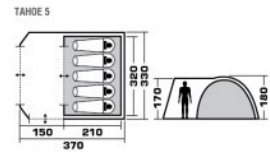

*Цвет товара и комплектация могут отличаться от представленного на изображении

ТЕХНИЧЕСКИЕ ХАРАКТЕРИСТИКИ

| | |
|---------------------------|-------------------------|
| Количество мест | 4 |
| Цвет | Синий |
| Размер | 250 x 350 x 160/170 |
| Тент | Полиэстер, пропитка PU |
| Водостойкость тента | 3000 |
| Внутренняя палатка | Полиэстер "дышащий" |
| Размер внутренней палатки | 240 x 210 x 170 |
| Пол | Армированный полиэтилен |
| Водостойкость пола | 10000 |
| Дуги | Стеклопластик 9,5 мм |
| Размер в чехле | 22 x 22 x 63 см |
| Вес | 6,1 |
| Тип | Походные |