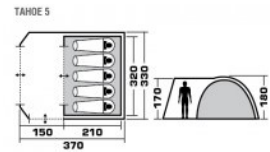

ПАЛАТКИ КЕМПИНГОВЫЕ ТАНОЕ 5

Артикул: 70189

Вес товара: 7.80 кг

Просторная пятиместная двухслойная кемпинговая палатка Tahoe 5 подходит для длительного отдыха на природе и выездов на выходные загород. В просторном тамбуре вы легко разместите все необходимые вещи и разместитесь во время дождя. Благодаря двум вентиляционным окнам палатка отлично проветривается, москитная сетка на входе в палатку избавит вас от насекомых.

*Цвет товара и комплектация могут отличаться от представленного на изображении

ТЕХНИЧЕСКИЕ ХАРАКТЕРИСТИКИ

Количество мест	5
Цвет	Синий
Размер	330 x 370 x 170/180
Тент	Полиэстер, пропитка PU
Водостойкость тента	3000
Внутренняя палатка	Полиэстер "дышащий"
Размер внутренней палатки	320 x 210 x 180
Пол	Армированный полиэтилен
Водостойкость пола	10000
Дуги	Стеклопластик 11/9,5 мм
Размер в чехле	25 x 25 x 68 см
Вес	7,8
Тип	Кемпинговые