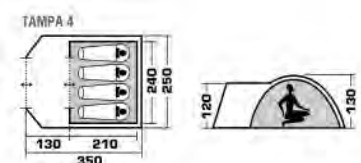

ТЕХНИЧЕСКИЕ ХАРАКТЕРИСТИКИ

Количество мест	3
Цвет	Синий/красный
Размер	200 x (210+120) x 120
Тент	Полиэстер, пропитка PU
Водостойкость тента	2000
Внутренняя палатка	Полиэстер "дышащий"
Размер внутренней палатки	200 x 210 x 120
Пол	Армированный полиэтилен
Водостойкость пола	10000
Дуги	Стеклопластик 7,9 мм
Размер в чехле	18 x 18 x 58 см
Вес	4,2
Тип	Походные