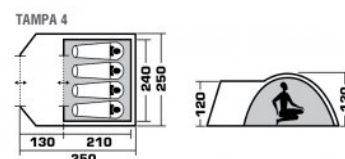

ПАЛАТКИ ПОХОДНЫЕ ТАМРА 4

Артикул: 70115

Вес товара: 4.60 кг

Четырехместная палатка с просторным тамбуром TREK PLANET "Тамра 4".

Отличительная черта этой палатки - очень просторный тамбур, куда можно поставить даже небольшой походный стол и стулья!

ТЕХНИЧЕСКИЕ ХАРАКТЕРИСТИКИ

Количество мест	4
Цвет	Синий/красный
Размер	240 x (210+130) x 130
Тент	Полиэстер, пропитка PU
Водостойкость тента	2000
Внутренняя палатка	Полиэстер "дышащий"
Размер внутренней палатки	240 x 210 x 130
Пол	Армированный полиэтилен
Водостойкость пола	10000
Дуги	Стеклопластик 8,5 мм
Размер в чехле	20 x 20 x 62 см
Вес	4,6
Тип	Походные