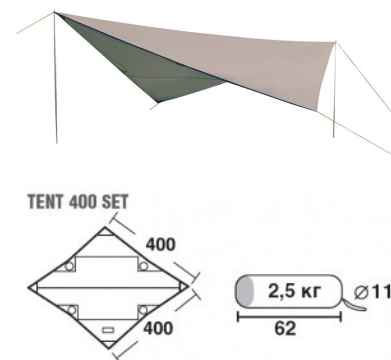

*Цвет товара и комплектация могут отличаться от представленного на изображении

ТЕХНИЧЕСКИЕ ХАРАКТЕРИСТИКИ

Размер	400 x 400
Тент	Полиэстер, пропитка PU
Водостойкость тента	2000
Дуги	Сталь 22, стойки 2 метра
Размер в чехле	12 x 12 x 63 см
Вес	2,5
Тип	Шатры и Тенты