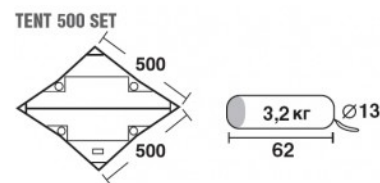

ТЕНТЫ TENT 500 SET

Артикул: 70282

Вес товара: 3.20 кг

Универсальный тент "Tent 500 Set" - предназначен для защиты от дождя и солнца и организации летней столовой, лагеря.

Тканевая часть - из полиэстера с водоотталкивающей пропиткой, имеются две стальные стойки, растяжки и колышки.

В собранном виде тент имеет небольшие размеры и не занимает много места при транспортировке.

Тент упакован в легкий и прочный чехол на застежке-молнии.

*Цвет товара и комплектация могут отличаться от представленного на изображении

ОСОБЕННОСТИ МОДЕЛИ:

- Небольшой вес,
- Компактная упаковка,
- Стойки в комплекте,
- Швы проклеены,
- Тент упакован в легкий и прочный чехол на застежке-молнии.

*Цвет товара и комплектация могут отличаться от представленного на изображении

ТЕХНИЧЕСКИЕ ХАРАКТЕРИСТИКИ

Размер	500 x 500
Тент	Полиэстер, пропитка PU
Водостойкость тента	2000
Дуги	Сталь 22, стойки 2 метра
Размер в чехле	12 x 12 x 63 см
Вес	3,2
Тип	Шатры и Тенты

Архангельск (8182)63-90-72
Астана (7172)727-132
Астрахань (8512)99-46-04
Барнаул (3852)73-04-60
Белгород (4722)40-23-64
Брянск (4832)59-03-52
Владивосток (423)249-28-31
Волгоград (844)278-03-48
Вологда (8172)26-41-59
Воронеж (473)204-51-73
Екатеринбург (343)384-55-89
Иваново (4932)77-34-06

Ижевск (3412)26-03-58
Иркутск (395)279-98-46
Казань (843)206-01-48
Калининград (4012)72-03-81
Калуга (4842)92-23-67
Кемерово (3842)65-04-62
Киров (8332)68-02-04
Краснодар (861)203-40-90
Красноярск (391)204-63-61
Курск (4712)77-13-04
Липецк (4742)52-20-81
Киргизия (996)312-96-26-47

Магнитогорск (3519)55-03-13
Москва (495)268-04-70
Мурманск (8152)59-64-93
Набережные Челны (8552)20-53-41
Нижний Новгород (831)429-08-12
Новокузнецк (3843)20-46-81
Новосибирск (383)227-86-73
Омск (3812)21-46-40
Орел (4862)44-53-42
Оренбург (3532)37-68-04
Пенза (8412)22-31-16
Казахстан (772)734-952-31

Пермь (342)205-81-47
Ростов-на-Дону (863)308-18-15
Рязань (4912)46-61-64
Самара (846)206-03-16
Санкт-Петербург (812)309-46-40
Саратов (845)249-38-78
Севастополь (8692)22-31-93
Симферополь (3652)67-13-56
Смоленск (4812)29-41-54
Сочи (862)225-72-31
Ставрополь (8652)20-65-13
Таджикистан (992)427-82-92-69

Сургут (3462)77-98-35
Тверь (4822)63-31-35
Томск (3822)98-41-53
Тула (4872)74-02-29
Тюмень (3452)66-21-18
Ульяновск (8422)24-23-59
Уфа (347)229-48-12
Хабаровск (4212)92-98-04
Челябинск (351)202-03-61
Череповец (8202)49-02-64
Ярославль (4852)69-52-93