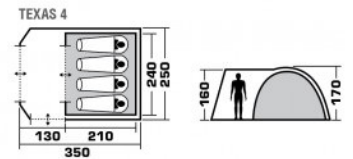

Единый адрес для всех регионов: ttc@nt-rt.ru || www.trek-planet.nt-rt.ru

ПАЛАТКИ ПОХОДНЫЕ TEXAS 4

Артикул: 70117

Вес товара: 6.10 кг

Четырехместная двухслойная кемпинговая высокая палатка TREK PLANET "Texas 4" с хорошей вентиляцией и большим и светлым тамбуром, хорошо подойдет для кемпинга выходного дня или отдыха на природе с семьей. Самая доступная среди больших кемпинговых палаток!

ТЕХНИЧЕСКИЕ ХАРАКТЕРИСТИКИ

Количество мест	4
Цвет	Синий/красный
Размер	240 x (210+130) x 160/170
Тент	Полиэстер, пропитка PU
Водостойкость тента	2000
Внутренняя палатка	Полиэстер "дышащий"
Размер внутренней палатки	240 x 210 x 170
Пол	Армированный полиэтилен
Водостойкость пола	10000
Дуги	Стеклопластик 9,5 мм
Размер в чехле	22 x 22 x 63 см
Вес	6,1
Тип	Походные