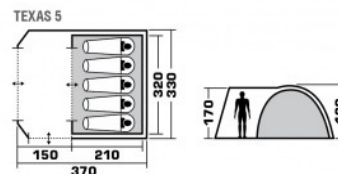

ПАЛАТКИ ПОХОДНЫЕ TEXAS 5

Артикул: 70119

Вес товара: 7.80 кг

Пятиместная двухслойная кемпинговая высокая палатка TREK PLANET "Texas 5" с хорошей вентиляцией и большим и светлым тамбуром, хорошо подойдет для кемпинга выходного дня или отдыха на природе большой дружной компании! Самая доступная среди больших кемпинговых палаток!

ТЕХНИЧЕСКИЕ ХАРАКТЕРИСТИКИ

Количество мест	5
Цвет	Синий/красный
Размер	320 x (210+150) x 170/180
Тент	Полиэстер, пропитка PU
Водостойкость тента	2000
Внутренняя палатка	Полиэстер "дышащий"
Размер внутренней палатки	320 x 210 x 180
Пол	Армированный полиэтилен
Водостойкость пола	10000
Дуги	Стеклопластик 11/9,5 мм
Размер в чехле	25 x 25 x 68 см
Вес	7,8
Тип	Походные