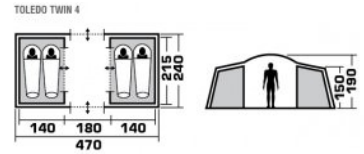

ПАЛАТКИ КЕМПИНГОВЫЕ TOLEDO TWIN 4

Артикул: 70116

Вес товара: 9.40 кг

Четырехместная двухслойная кемпинговая палатка TREK PLANET "Toledo Twin 4". Главная особенность палатки - это спальные помещения по бокам тамбура! Отличное решение для отдыха парами или семьи с детьми. В тамбуре прекрасно размещаются кемпинговый стол и 4 стула.

ОСОБЕННОСТИ МОДЕЛИ:

- Тент палатки из полиэстера с пропиткой PU надежно защищает от дождя и ветра,
- Все швы проклеены,
- Большое и высокое внутреннее помещение между спальными отделениями палатки, где свободно размещается кемпинговый стол и стулья на 4 человек,
- Эффективная потолочная система вентиляции в тамбуре,
- Дно из прочного водонепроницаемого армированного полиэтилена позволяет устанавливать палатку на жесткой траве, песчаной поверхности, глине и т.д.,
- Дуги из прочного стекловолокна,
- Внутренние палатки из "дышащего" полиэстера, обеспечивают вентиляцию помещения и позволяют конденсату испаряться, не проникая внутрь палатки,
- Вентиляционные окна в спальнях отделениях,
- Удобная D-образная дверь на входах во внутренние палатки,
- Москитная сетка на каждом входе во внутреннюю палатку в полный размер двери,
- Внутренние карманы для мелочей в каждом отделении,
- Возможность подвески фонаря в палатке,
- Для удобства транспортировки и хранения предусмотрен чехол из полиэстера, с двумя ручками и закрывающийся на застежку-молнию.

*Цвет товара и комплектация могут отличаться от представленного на изображении

ТЕХНИЧЕСКИЕ ХАРАКТЕРИСТИКИ

Количество мест	4
Цвет	Синий/серый
Размер	240 x 470 x 190
Тент	Полиэстер, пропитка PU
Водостойкость тента	2000
Внутренняя палатка	Полиэстер "дышащий"
Размер внутренней палатки	140 x 215 x 150
Пол	Армированный полиэтилен
Водостойкость пола	10000
Дуги	Стеклопластик 9,5 мм
Размер в чехле	20 x 20 x 68 см
Вес	9,4
Тип	Кемпинговые