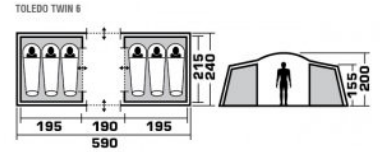

Единый адрес для всех регионов: ttc@nt-rt.ru || www.trek-planet.nt-rt.ru

ПАЛАТКИ КЕМПИНГОВЫЕ TOLEDO TWIN 6

Артикул: 70118

Вес товара: 10.50 кг

Шестиместная двухслойная кемпинговая палатка TREK PLANET "Toledo Twin 6". Главная особенность палатки - это спальные помещения по бокам тамбура! Отличное решение для отдыха парами или семьи с детьми. В тамбуре прекрасно размещаются кемпинговый стол и 5-6 стульев.

*Цвет товара и комплектация могут отличаться от представленного на изображении

ТЕХНИЧЕСКИЕ ХАРАКТЕРИСТИКИ

Количество мест	6
Цвет	Синий/серый
Размер	240 x 590 x 200
Тент	Полиэстер, пропитка PU
Водостойкость тента	2000
Внутренняя палатка	Полиэстер "дышащий"
Размер внутренней палатки	195 x 215 x 155
Пол	Армированный полиэтилен
Водостойкость пола	10000
Дуги	Стеклопластик 9,5 мм
Размер в чехле	23 x 23 x 68 см
Вес	10,5
Тип	Кемпинговые