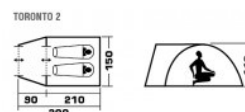

ПАЛАТКИ КЛАССИЧЕСКИЕ TORONTO 2

Артикул: 70130

Вес товара: 2.60 кг

Двухместная туристическая палатка с тамбуром Trek Planet Toronto 2 легкая, прочная и простая в установке. Палатка хорошо подходит для походов выходного дня.

Имеет удобный тамбур для вещей, прочный пол, хорошо вентилируется и защитит вас от непогоды. Легко быстро устанавливается, даже в одиночку.

ОСОБЕННОСТИ МОДЕЛИ:

- Палатка легко и быстро устанавливается,
- Палатка оснащена вместительным и защищенным от непогоды тамбуром,
- Тент палатки из полиэстера, с пропиткой PU водостойкостью 1000 мм, надежно защитит от дождя и ветра,
- Все швы проклеены, Каркас выполнен из прочного стекловолокна,
- Дно изготовлено из прочного армированного полиэтилена,
- Вентиляционное окно сверху палатки не дает скапливаться конденсату на стенках палатки,
- Москитная сетка на входе в спальное отделение в полный размер двери,
- Удобная D-образная дверь на входе в палатку,
- Внутренние карманы для мелочей,
- Возможность подвески фонаря в палатке.
- Для удобства транспортировки и хранения предусмотрен чехол с двумя ручками, закрывающийся на застежку-молнию.

*Цвет товара и комплектация могут отличаться от представленного на изображении

ТЕХНИЧЕСКИЕ ХАРАКТЕРИСТИКИ

Количество мест	2
Цвет	Зеленый/оливковый
Размер	150 x 300 x 110
Тент	Полиэстер, пропитка PU
Водостойкость тента	1000
Пол	Армированный полиэтилен
Водостойкость пола	10000
Дуги	Стеклопластик 7,9 мм
Размер в чехле	12 x 12 x 63 см
Вес	2,6
Тип	Классические

Архангельск (8182)63-90-72
Астана (7172)727-132
Астрахань (8512)99-46-04
Барнаул (3852)73-04-60
Белгород (4722)40-23-64
Брянск (4832)59-03-52
Владивосток (423)249-28-31
Волгоград (844)278-03-48
Вологда (8172)26-41-59
Воронеж (473)204-51-73
Екатеринбург (343)384-55-89
Иваново (4932)77-34-06

Ижевск (3412)26-03-58
Иркутск (395)279-98-46
Казань (843)206-01-48
Калининград (4012)72-03-81
Калуга (4842)92-23-67
Кемерово (3842)65-04-62
Киров (8332)68-02-04
Краснодар (861)203-40-90
Красноярск (391)204-63-61
Курск (4712)77-13-04
Липецк (4742)52-20-81
Киргизия (996)312-96-26-47

Магнитогорск (3519)55-03-13
Москва (495)268-04-70
Мурманск (8152)59-64-93
Набережные Челны (8552)20-53-41
Нижний Новгород (831)429-08-12
Новокузнецк (3843)20-46-81
Новосибирск (383)227-86-73
Омск (3812)21-46-40
Орел (4862)44-53-42
Оренбург (3532)37-68-04
Пенза (8412)22-31-16
Казахстан (772)734-952-31

Пермь (342)205-81-47
Ростов-на-Дону (863)308-18-15
Рязань (4912)46-61-64
Самара (846)206-03-16
Санкт-Петербург (812)309-46-40
Саратов (845)249-38-78
Севастополь (8692)22-31-93
Симферополь (3652)67-13-56
Смоленск (4812)29-41-54
Сочи (862)225-72-31
Ставрополь (8652)20-65-13
Таджикистан (992)427-82-92-69

Сургут (3462)77-98-35
Тверь (4822)63-31-35
Томск (3822)98-41-53
Тула (4872)74-02-29
Тюмень (3452)66-21-18
Ульяновск (8422)24-23-59
Уфа (347)229-48-12
Хабаровск (4212)92-98-04
Челябинск (351)202-03-61
Череповец (8202)49-02-64
Ярославль (4852)69-52-93

Единый адрес для всех регионов: ttc@nt-rt.ru || www.trek-planet.nt-rt.ru