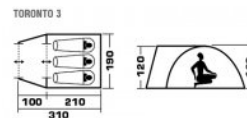

ПАЛАТКИ КЛАССИЧЕСКИЕ TORONTO 3

Артикул: 70132

Вес товара: 2.90 кг

Трехместная туристическая палатка с тамбуром Trek Planet Toronto 3 легкая и быстрая в установке. Хорошо вентилируется, имеет тамбур для вещей, защитит от дождя и ветра.

Предназначена для непродолжительных походов и организации выходного дня.

ОСОБЕННОСТИ МОДЕЛИ:

- Палатка легко и быстро устанавливается,
- Палатка оснащена вместительным и защищенным от непогоды тамбуром,
- Тент палатки из полиэстера, с пропиткой PU водостойкостью 1000 мм, надежно защитит от дождя и ветра,
- Все швы проклеены, Каркас выполнен из прочного стекловолокна,
- Дно изготовлено из прочного армированного полиэтилена,
- Вентиляционное окно сверху палатки не дает скапливаться конденсату на стенках палатки,
- Москитная сетка на входе в спальное отделение в полный размер двери,
- Удобная D-образная дверь на входе в палатку,
- Внутренние карманы для мелочей,
- Возможность подвески фонаря в палатке.
- Для удобства транспортировки и хранения предусмотрен чехол с двумя ручками, закрывающийся на застежку-молнию.

*Цвет товара и комплектация могут отличаться от представленного на изображении

ТЕХНИЧЕСКИЕ ХАРАКТЕРИСТИКИ

Количество мест	3
Цвет	Зеленый/оливковый
Размер	190 x 310 x 120
Тент	Полиэстер, пропитка PU
Водостойкость тента	1000
Пол	Армированный полиэтилен
Водостойкость пола	10000
Дуги	Стеклопластик 7,9 мм
Размер в чехле	13 x 13 x 63 см
Вес	2,9
Тип	Классические

Архангельск (8182)63-90-72
Астана (7172)727-132
Астрахань (8512)99-46-04
Барнаул (3852)73-04-60
Белгород (4722)40-23-64
Брянск (4832)59-03-52
Владивосток (423)249-28-31
Волгоград (844)278-03-48
Вологда (8172)26-41-59
Воронеж (473)204-51-73
Екатеринбург (343)384-55-89
Иваново (4932)77-34-06

Ижевск (3412)26-03-58
Иркутск (395)279-98-46
Казань (843)206-01-48
Калининград (4012)72-03-81
Калуга (4842)92-23-67
Кемерово (3842)65-04-62
Киров (8332)68-02-04
Краснодар (861)203-40-90
Красноярск (391)204-63-61
Курск (4712)77-13-04
Липецк (4742)52-20-81
Киргизия (996)312-96-26-47

Магнитогорск (3519)55-03-13
Москва (495)268-04-70
Мурманск (8152)59-64-93
Набережные Челны (8552)20-53-41
Нижний Новгород (831)429-08-12
Новокузнецк (3843)20-46-81
Новосибирск (383)227-86-73
Омск (3812)21-46-40
Орел (4862)44-53-42
Оренбург (3532)37-68-04
Пенза (8412)22-31-16
Казахстан (772)734-952-31

Пермь (342)205-81-47
Ростов-на-Дону (863)308-18-15
Рязань (4912)46-61-64
Самара (846)206-03-16
Санкт-Петербург (812)309-46-40
Саратов (845)249-38-78
Севастополь (8692)22-31-93
Симферополь (3652)67-13-56
Смоленск (4812)29-41-54
Сочи (862)225-72-31
Ставрополь (8652)20-65-13
Таджикистан (992)427-82-92-69

Сургут (3462)77-98-35
Тверь (4822)63-31-35
Томск (3822)98-41-53
Тула (4872)74-02-29
Тюмень (3452)66-21-18
Ульяновск (8422)24-23-59
Уфа (347)229-48-12
Хабаровск (4212)92-98-04
Челябинск (351)202-03-61
Череповец (8202)49-02-64
Ярославль (4852)69-52-93

Единый адрес для всех регионов: ttc@nt-rt.ru || www.trek-planet.nt-rt.ru