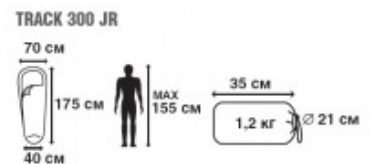

ТЕХНИЧЕСКИЕ ХАРАКТЕРИСТИКИ

Цвет	Серый/красный
Тип	Кокон
Размер	175 x 70 (40) см
Серия	Классические
t комфорт, С°	+6
t экстрим, С°	-13
Внешний материал	Полиэстер
Внутренний материал	Полиэстер
Утеплитель	Hollowfiber 2x150 г/м2
Размер в чехле	21 x 21 x 35 см
вес	1,2
Вид	Кокон