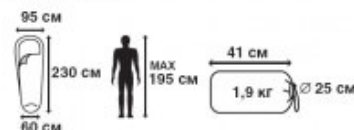

ТЕХНИЧЕСКИЕ ХАРАКТЕРИСТИКИ

Цвет	Серый/красный
Тип	Кокон
Размер	230 x 95 (60) см
Серия	Классические
t комфорт, С°	+6
t экстрим, С°	-13
Внешний материал	Полиэстер
Внутренний материал	Полиэстер
Утеплитель	Hollowfiber 2x150 г/м2
Размер в чехле	25 x 25 x 41 см
вес	1,9
Вид	Кокон

TRACK 300 XL