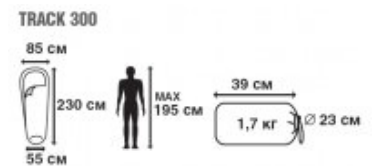

ТЕХНИЧЕСКИЕ ХАРАКТЕРИСТИКИ

Цвет	Серый/красный
Тип	Кокон
Размер	230 x 85 (55) см
Серия	Классические
t комфорт, С°	+6
t экстрим, С°	-13
Внешний материал	Полиэстер
Внутренний материал	Полиэстер
Утеплитель	Hollowfiber 2x150 г/м2
Размер в чехле	24 x 24 x 39 см
вес	1,7
Вид	Кокон