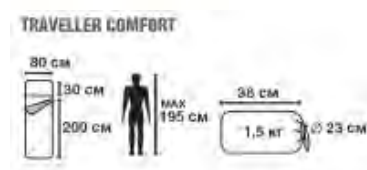

ТЕХНИЧЕСКИЕ ХАРАКТЕРИСТИКИ

Размер в чехле	24 x 24 x 49 см
Цвет	Камуфляж
Тип	Одеяло
Размер	(200+30) x 100
Серия	Камуфляж
t комфорт, С°	+10
t лимит комфорта, С°	+6
t экстрим, С°	-5
Внешний материал	Полиэстер
Внутренний материал	Полиэстер
Утеплитель	Hollowfiber 1x300 г/мб
Размер в чехле	24 x 24 x 49 см
вес	1,6
Размеры	(200+30) x 100