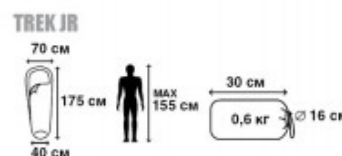

ТЕХНИЧЕСКИЕ ХАРАКТЕРИСТИКИ

Цвет	Антрацит
Тип	Кокон
Размер	175 x 70 (40) см
Серия	Классические
t комфорт, С°	+14
t лимит комфорта, С°	+9
Внешний материал	Полиэстер
Внутренний материал	Полиэстер Pongee
Утеплитель	Hollowfiber 1x200 г/м2
Размер в чехле	16 x 16 x 30 см
Вес	0,6