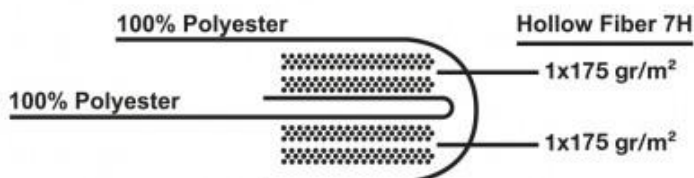

Art. 70300

**ULTRA
LIGHT**

**Trek
Planet**
trek-planet.ru

По вопросам продаж и поддержки обращайтесь:

Архангельск (8182)63-90-72
Астана +7(7172)727-132
Астрахань (8512)99-46-04
Барнаул (3852)73-04-60
Белгород (4722)40-23-64
Брянск (4832)59-03-52
Владивосток (423)249-28-31
Волгоград (844)278-03-48
Вологда (8172)26-41-59
Воронеж (473)204-51-73
Екатеринбург (343)384-55-89
Иваново (4932)77-34-06
Ижевск (3412)26-03-58
Иркутск (395) 279-98-46

Казань (843)206-01-48
Калининград (4012)72-03-81
Калуга (4842)92-23-67
Кемерово (3842)65-04-62
Киров (8332)68-02-04
Краснодар (861)203-40-90
Красноярск (391)204-63-61
Курск (4712)77-13-04
Липецк (4742)52-20-81
Магнитогорск (3519)55-03-13
Москва (495)268-04-70
Мурманск (8152)59-64-93
Набережные Челны (8552)20-53-41
Нижегород (831)429-08-12

Новокузнецк (3843)20-46-81
Новосибирск (383)227-86-73
Омск (3812)21-46-40
Орел (4862)44-53-42
Оренбург (3532)37-68-04
Пенза (8412)22-31-16
Пермь (342)205-81-47
Ростов-на-Дону (863)308-18-15
Рязань (4912)46-61-64
Самара (846)206-03-16
Санкт-Петербург (812)309-46-40
Саратов (845)249-38-78
Севастополь (8692)22-31-93
Симферополь (3652)67-13-56

Смоленск (4812)29-41-54
Сочи (862)225-72-31
Ставрополь (8652)20-65-13
Сургут (3462)77-98-35
Тверь (4822)63-31-35
Томск (3822)98-41-53
Тула (4872)74-02-29
Тюмень (3452)66-21-18
Ульяновск (8422)24-23-59
Уфа (347)229-48-12
Хабаровск (4212)92-98-04
Челябинск (351)202-03-61
Череповец (8202)49-02-64
Ярославль (4852)69-52-93

Киргизия (996)312-96-26-47

Казахстан (772)734-952-31

Таджикистан (992)427-82-92-69

Эл. почта ttc@nt-rt.ru || Сайт: <http://trek-planet.nt-rt.ru>