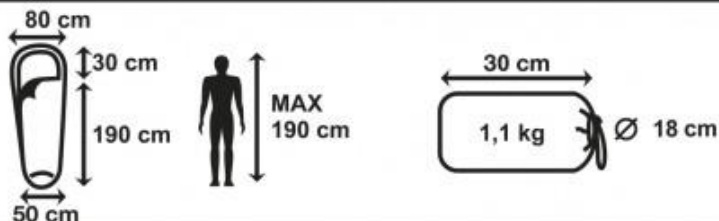

Art. 70300

**ULTRA
LIGHT**

**Trek
Planet**
trek-planet.ru

По вопросам продаж и поддержки обращайтесь:

Архангельск (8182)63-90-72
Астана +7(7172)727-132
Астрахань (8512)99-46-04
Барнаул (3852)73-04-60
Белгород (4722)40-23-64
Брянск (4832)59-03-52
Владивосток (423)249-28-31
Волгоград (844)278-03-48
Вологда (8172)26-41-59
Воронеж (473)204-51-73
Екатеринбург (343)384-55-89
Иваново (4932)77-34-06
Ижевск (3412)26-03-58
Иркутск (395) 279-98-46

Казань (843)206-01-48
Калининград (4012)72-03-81
Калуга (4842)92-23-67
Кемерово (3842)65-04-62
Киров (8332)68-02-04
Краснодар (861)203-40-90
Красноярск (391)204-63-61
Курск (4712)77-13-04
Липецк (4742)52-20-81
Магнитогорск (3519)55-03-13
Москва (495)268-04-70
Мурманск (8152)59-64-93
Набережные Челны (8552)20-53-41
Нижегород (831)429-08-12

Новокузнецк (3843)20-46-81
Новосибирск (383)227-86-73
Омск (3812)21-46-40
Орел (4862)44-53-42
Оренбург (3532)37-68-04
Пенза (8412)22-31-16
Пермь (342)205-81-47
Ростов-на-Дону (863)308-18-15
Рязань (4912)46-61-64
Самара (846)206-03-16
Санкт-Петербург (812)309-46-40
Саратов (845)249-38-78
Севастополь (8692)22-31-93
Симферополь (3652)67-13-56

Смоленск (4812)29-41-54
Сочи (862)225-72-31
Ставрополь (8652)20-65-13
Сургут (3462)77-98-35
Тверь (4822)63-31-35
Томск (3822)98-41-53
Тула (4872)74-02-29
Тюмень (3452)66-21-18
Ульяновск (8422)24-23-59
Уфа (347)229-48-12
Хабаровск (4212)92-98-04
Челябинск (351)202-03-61
Череповец (8202)49-02-64
Ярославль (4852)69-52-93

Киргизия (996)312-96-26-47

Казахстан (772)734-952-31

Таджикистан (992)427-82-92-69

Эл. почта ttc@nt-rt.ru || Сайт: <http://trek-planet.nt-rt.ru>