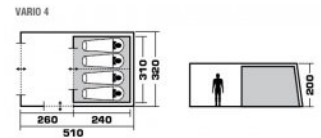

*Цвет товара и комплектация могут отличаться от представленного на изображении

ТЕХНИЧЕСКИЕ ХАРАКТЕРИСТИКИ

Количество мест	4
Цвет	Песочный
Размер	320 x 510 x 200
Тент	Полиэстер, пропитка PU
Водостойкость тента	3000
Внутренняя палатка	Полиэстер "дышащий"
Размер внутренней палатки	310 x 240 x 200
Пол	Армированный полиэтилен
Водостойкость пола	10000
Дуги	
Размер в чехле	30 x 30 x 70 см
Вес	15,5
Тип	Кемпинговые