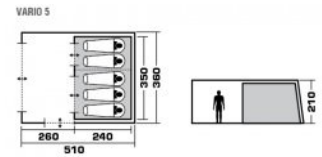

- Тент палатки из полиэстера с пропиткой PU надежно защищает от дождя и ветра,
- Все швы проклеены,
- Большое и высокое внутреннее помещение, где свободно размещается кемпинговый стол и стулья на 4-5 человек,
- Съёмный пол в тамбуре из армированного полиэтилена,
- Передняя стенка палатки может быть перестегнута на вторую секцию дуг, образуя козырек перед палаткой, а также может быть снята совсем,
- Четыре обзорных окна со шторкой в тамбуре, совмещенные с вентиляционными окнами из москитной сетки,
- Защитная юбка из армированного полиэтилена по периметру тамбура,
- Большой выносной козырек на металлических стойках (боковой вход),
- Дуги из прочного стеклопластика,
- Дно из прочного водонепроницаемого армированного полиэтилена позволяет устанавливать палатку на жесткой траве, песчаной поверхности, глине и т.д.,
- Внутренняя палатка из "дышащего" полиэстера, обеспечивают вентиляцию помещения и позволяют конденсату испаряться, не проникая внутрь палатки,
- Трехпозиционное вентиляционное окно в спальном отделении (закрыто, частично открыто, полностью открыто),
- Съёмная разделительная перегородка в спальном отделении,
- Раздельный D-образный вход в каждое спальное отделение,
- Москитные сетки на на каждом входе во внутреннюю палатку в полный размер двери,
- Внутренние карманы для мелочей,
- Удобный органайзер между дверьми в спальное отделение,
- Возможность подвески фонаря в палатке,
- Для удобства транспортировки и хранения предусмотрен чехол из прочного полиэстера OXFORD, с двумя ручками и закрывающийся на застежку-молнию.

*Цвет товара и комплектация могут отличаться от представленного на изображении