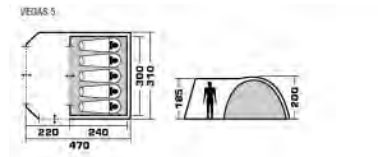

ТЕХНИЧЕСКИЕ ХАРАКТЕРИСТИКИ

Количество мест	4
Цвет	Хаки
Размер	270 x 460 x 180/195
Тент	Полиэстер, пропитка PU
Водостойкость тента	3000
Внутренняя палатка	Полиэстер "дышащий"
Размер внутренней палатки	260 x 240 x 195
Пол	Армированный полиэтилен
Водостойкость пола	10000
Дуги	Стеклопластик 11/9,5 мм + сталь 16 мм
Размер в чехле	26 x 26 x 66 см
Вес	7,3
Тип	Кемпинговые