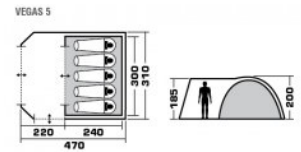

ОСОБЕННОСТИ МОДЕЛИ:

- Тент палатки из полиэстера с пропиткой PU надежно защищает от дождя и ветра.
- Все швы проклеены.
- Высокий, вместительный и светлый тамбур с двумя входами,
- Боковая дверь тамбура закрывается молнией, спрятанной под внешним клапаном, что препятствует попаданию влаги через молнию во время дождя.
- Два обзорных окна со шторками в тамбуре,
- Большой выносной козырек на металлических стойках,
- Эффективная потолочная система вентиляции в тамбуре,
- Съёмный пол в тамбуре из армированного полиэтилена,
- Дно из прочного водонепроницаемого армированного полиэтилена позволяет устанавливать палатку на жесткой траве, песчаной поверхности, глине и т.д.
- Дуги из прочного стеклопластика;
- Внутренняя палатка из "дышащего" полиэстера, обеспечивает вентиляцию помещения и позволяет конденсату испаряться, не проникая внутрь палатки;
- Удобная D-образная дверь на входе в спальное отделение,
- Москитная сетка на входе во внутреннюю палатку в полный размер двери,
- Органайзер на передней стенке спального отделения,
- Внутренние карманы для мелочей во внутренней палатке,
- Возможность подвески фонаря в палатке,
- Для удобства транспортировки и хранения предусмотрен чехол из прочного полиэстера OXFORD, с двумя ручками и закрывающийся на застежку-молнию.

*Цвет товара и комплектация могут отличаться от представленного на изображении

ТЕХНИЧЕСКИЕ ХАРАКТЕРИСТИКИ

Количество мест	5
Цвет	Хаки
Размер	310 x 470 x 185/200
Тент	Полиэстер, пропитка PU
Водостойкость тента	3000
Внутренняя палатка	Полиэстер "дышащий"
Размер внутренней палатки	300 x 240 x 200
Пол	Армированный полиэтилен
Водостойкость пола	10000
Дуги	Стеклопластик 11/9,5 мм + сталь 16 мм
Размер в чехле	28 x 28 x 64 см
Вес	8,5
Тип	Кемпинговые