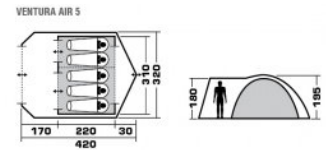

*Цвет товара и комплектация могут отличаться от представленного на изображении

ТЕХНИЧЕСКИЕ ХАРАКТЕРИСТИКИ

Количество мест	4
Цвет	Синий/серый
Размер	280 x 400 x 185
Тент	Полиэстер, пропитка PU
Водостойкость тента	3000
Внутренняя палатка	Полиэстер "дышащий"
Размер внутренней палатки	270 x 220 x 175
Пол	Армированный полиэтилен
Водостойкость пола	10000
Дуги	Стеклопластик 11 мм + сталь 16 мм
Размер в чехле	20 x 20 x 68 см
Вес	8,7
Тип	Кемпинговые