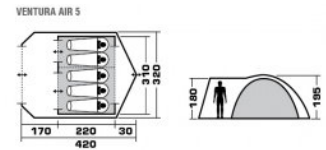

*Цвет товара и комплектация могут отличаться от представленного на изображении

ТЕХНИЧЕСКИЕ ХАРАКТЕРИСТИКИ

Количество мест	5
Цвет	Синий/серый
Размер	320 x 420 x 195
Тент	Полиэстер, пропитка PU
Водостойкость тента	3000
Внутренняя палатка	Полиэстер "дышащий"
Размер внутренней палатки	310 x 220 x 180
Пол	Армированный полиэтилен
Водостойкость пола	10000
Дуги	Стеклопластик 11 мм + сталь 16 мм
Размер в чехле	22 x 22 x 68 см
Вес	9,6
Тип	Кемпинговые