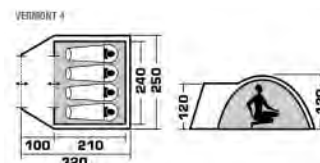

*Цвет товара и комплектация могут отличаться от представленного на изображении

ТЕХНИЧЕСКИЕ ХАРАКТЕРИСТИКИ

Количество мест	2
Цвет	Синий/красный
Размер	160 x 300 x 110
Тент	Полиэстер, пропитка PU
Водостойкость тента	2000
Внутренняя палатка	Полиэстер "дышащий"
Размер внутренней палатки	150 x 210 x 110
Пол	Армированный полиэтилен
Водостойкость пола	10000
Дуги	Стеклопластик 7,9 мм
Размер в чехле	16 x 16 x 62 см
Вес	3,3
Тип	Походные