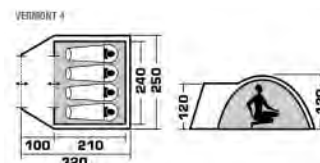

ТЕХНИЧЕСКИЕ ХАРАКТЕРИСТИКИ

Количество мест	3
Цвет	Синий/красный
Размер	210 x 310 x 120
Тент	Полиэстер, пропитка PU
Водостойкость тента	2000
Внутренняя палатка	Полиэстер "дышащий"
Размер внутренней палатки	200 x 210 x 120
Пол	Армированный полиэтилен
Водостойкость пола	10000
Дуги	Стеклопластик 7,9 мм
Размер в чехле	18 x 18 x 62 см
Вес	3,9
Тип	Походные