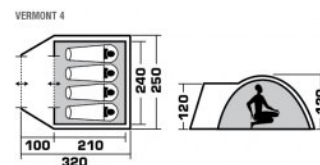

# ПАЛАТКИ ПОХОДНЫЕ VERMONT 4

Артикул: 70111

Вес товара: 4.50 кг

Четырехместная палатка с просторным тамбуром TREK PLANET "Vermont 4". Отличительная черта этой палатки - вместительный высокий тамбур! Хорошая водостойкость и устойчивая конструкция надежно защитят вас и ваши вещи от непогоды на отдыхе.

## ТЕХНИЧЕСКИЕ ХАРАКТЕРИСТИКИ

Количество мест	4
Цвет	Синий/красный
Размер	250 x 320 x 130
Тент	Полиэстер, пропитка PU
Водостойкость тента	2000
Внутренняя палатка	Полиэстер "дышащий"
Размер внутренней палатки	240 x 210 x 130
Пол	Армированный полиэтилен
Водостойкость пола	10000
Дуги	Стеклопластик 8,5 мм
Размер в чехле	19 x 19 x 62 см
Вес	4,5
Тип	Походные