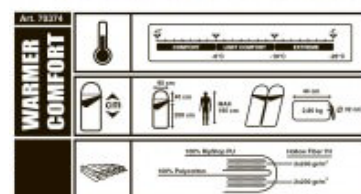

*Цвет товара и комплектация могут отличаться от представленного на изображении

ТЕХНИЧЕСКИЕ ХАРАКТЕРИСТИКИ

Размер в чехле	36 x 36 x 44 см
Цвет	Серый/синий
Тип	Одеяло
Размер	(200+40) x 90 см
Серия	Кемпинговые
t комфорт, С°	-8
t лимит комфорта, С°	-18
t экстрим, С°	-26
Внешний материал	Полиэстер RipStop
Внутренний материал	Поликоттон
Утеплитель	7-канальный Hollowfiber 2x230г/м2
Размер в чехле	36 x 36 x 44 см
Вес	2,8
Вид	Одеяло
Размеры	(200+40) x 90 см