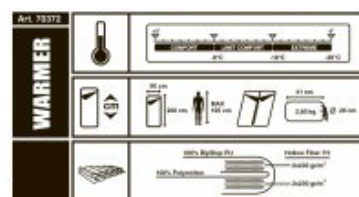

ОДЕЯЛА WARMER

Артикул: 70372

Вес товара: 2.60 кг

Самый теплый, просторный и очень комфортный 4-х сезонный спальник-одеяло Trek Planet Warmer.

Его отличительная особенность - натуральная внутренняя ткань поликоттон, которая прекрасно дышит и дает приятные ощущения во время сна.

Спальник прекрасно подойдет для походов и отдыха на природе в холодные дни при низких зимних температурах. Также спальный мешок можно использовать как теплое одеяло.

К несомненным достоинствам спальника можно отнести размер: спальник подходит даже для очень крупных туристов. Утеплен двумя слоями супер техничного 7-канального волокна Hollow Fiber.

Данная модель имеет возможность состегивания спальников между собой. Спальный мешок выпускается только с левой молнией. Для состегивания вам необходимо приобрести два спальника с левой молнией.

ОСОБЕННОСТИ МОДЕЛИ:

- Увеличенная ширина спальника,
- 7-канальный наполнитель Hollow Fiber,
- Внешний материал: 190T полиэстер/полиэстер RipStop,
- Внутренний материал - мягкий поликоттон,
- Плечевая затягивающаяся шнуровка,
- Молния имеет два замка с обеих сторон и расположена по двум сторонам спальника, короткой и длинной,
- Термоклапан вдоль молнии,
- К спальнику прилагается компрессионный чехол из прочного полиэстера OXFORD для удобного хранения и переноски.

*Цвет товара и комплектация могут отличаться от представленного на изображении

ТЕХНИЧЕСКИЕ ХАРАКТЕРИСТИКИ

Размер в чехле	33 x 33 x 41 см
Цвет	Серый/синий
Тип	Одеяло
Размер	200 x 90 см
Серия	Кемпинговые
t комфорт, С°	-8
t лимит комфорта, С°	-18
t экстрим, С°	-26
Внешний материал	Полиэстер RipStop
Внутренний материал	Поликоттон
Утеплитель	7-канальный Hollowfiber 2x230г/м2
Размер в чехле	33 x 33 x 41 см
вес	2,6
Вид	Одеяло
Размеры	200 x 90