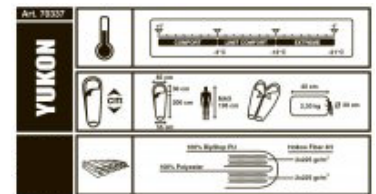

ТЕХНИЧЕСКИЕ ХАРАКТЕРИСТИКИ

Цвет	Салатовый
Тип	Кокон
Размер	230 x 85 (55) см
Серия	Трекинговые
t комфорт, C°	-3
t лимит комфорта, C°	-12
t экстрим, C°	-21
Внешний материал	Полиэстер RipStop
Внутренний материал	Полиэстер Pongee
Утеплитель	4-канальный Hollowfiber 2x225г/м2
Размер в чехле	23 x 23 x 45 см
вес	2,3
Вид	Кокон